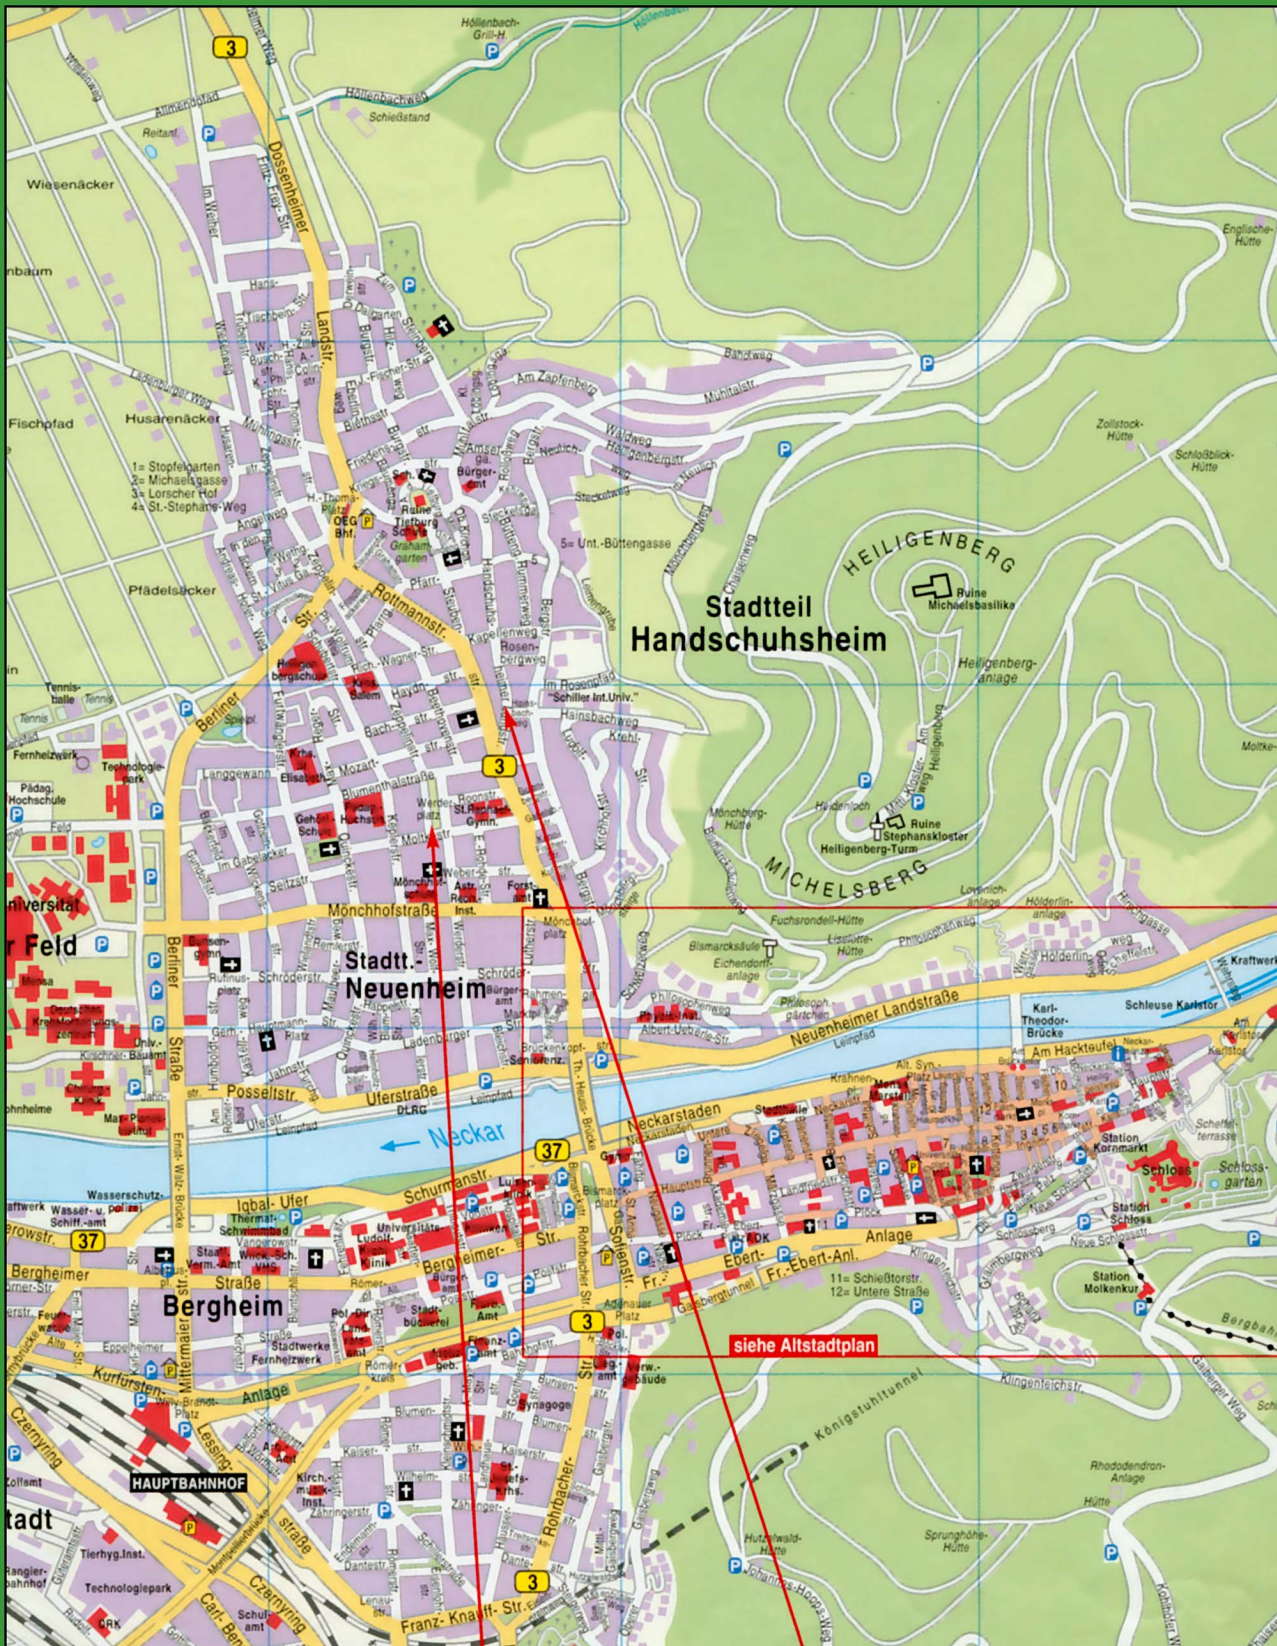

C

D

E

F

G

**Stadtteil
Handschuhsheim**

**Stadtteil
Neuenheim**

Bergheim

HAUPTBAHNHOF

siehe Altstadtplan

- 1= Stöpelgarten
- 2= Michaelsgasse
- 3= Lorscheiterhof
- 4= St-Stephans-Weg

HEILIGENBERG

MICHELBERG

Schurmanstr.

37

3